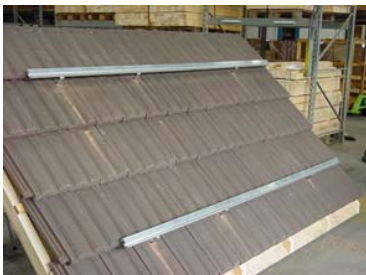

2.1 Tašková střecha

Úchyty a upevňovací L-profily z ušlechtilé oceli V2A (nerez), hliníkové lišty

 <p>použitelné pro DRC 10</p>	Základní montážní sada Z10-D pro montáž na taškovou střechu	3 500.-
	<ul style="list-style-type: none">- 1 sada kolektorových úchytů se 4 kusy 4145- 4 upevňovací L-profily 55 4074- 1 sada S-profilů se 2 kusy, délka 1,05 m	
 <p>použitelné pro DRC 10</p>	Přídavná montážní sada Z10-D plus pro montáž na taškovou střechu	3 500.-
	<ul style="list-style-type: none">- 1 sada kolektorových úchytů se 4 kusy 4145- 2 upevňovací L-profily 55 4074- 1 sada S-profilů se 2 kusy, délka 1,05 m- 2 spojky profilů 4139	